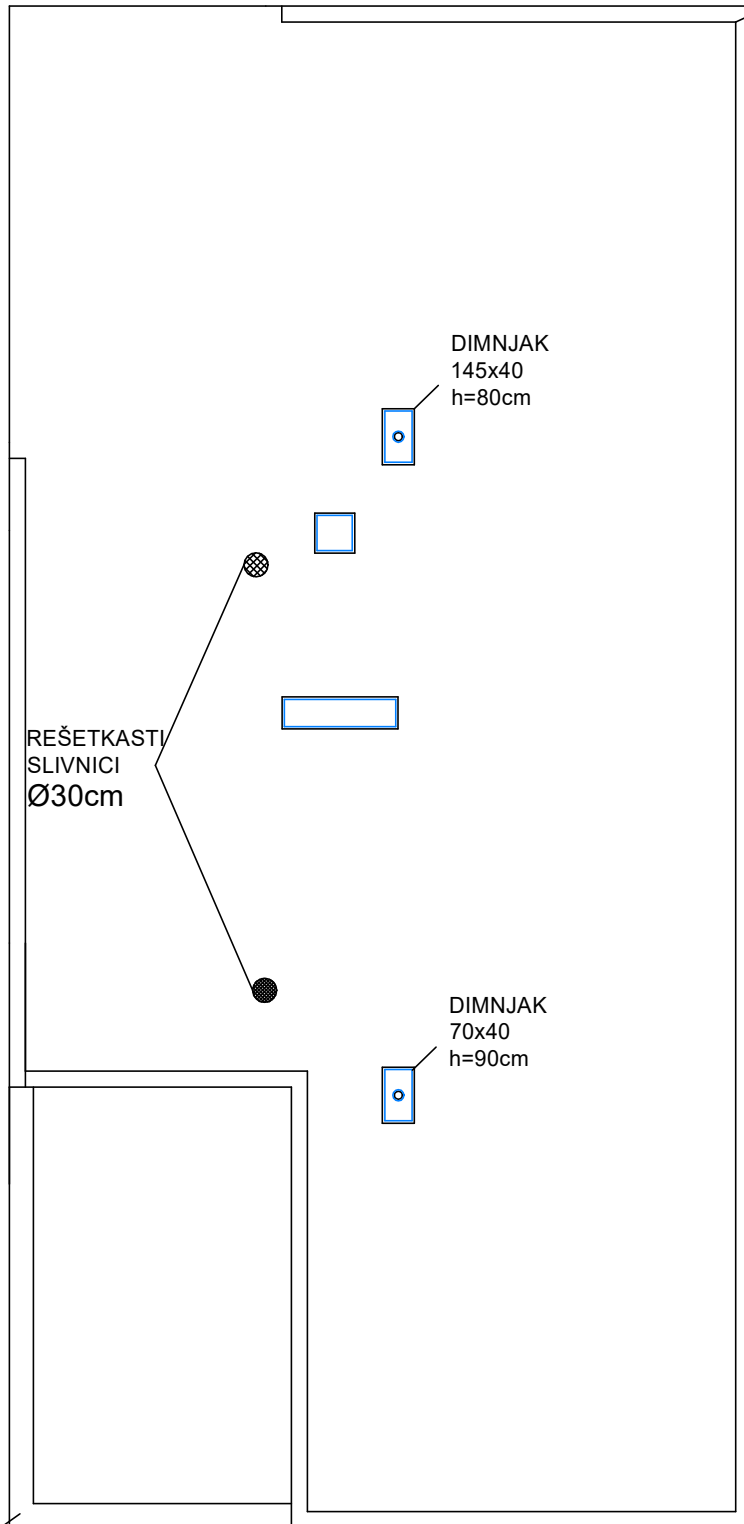

BETONSKE GREDE 30/35

LIMENE POVRŠNICE
R.Š. 26CM

BETONSKE GREDE 30/35